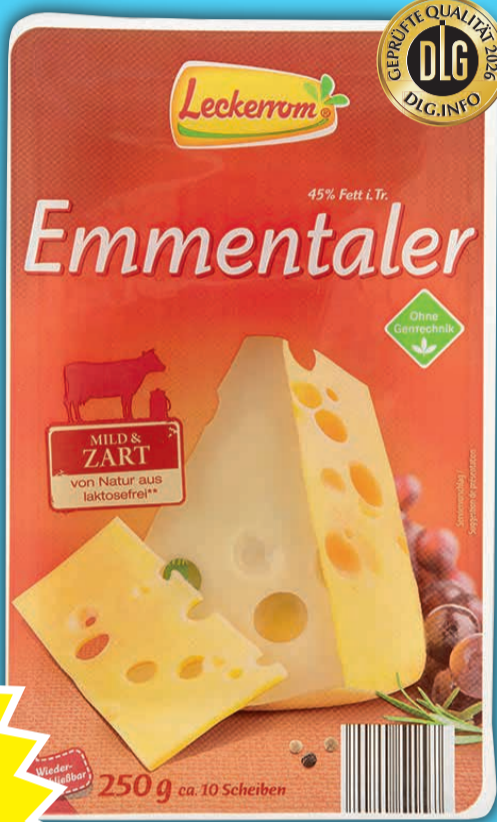

# PREISSENKUNG

Dauerhaft billiger!

15. APRIL

**Excelsior** Schokolade  
Alpenvollmilch oder  
Haselnuss

je 100 g (1 kg = 7,90)

11%  
billiger

statt -,89

**-,79**

**Leckerrom**

Im Kühlregal:

**Emmentaler  
in Scheiben**  
je 250 g (1kg = 9,16)

billiger

statt 2,49

**2,29**

**Leckerrom**

Im Kühlregal:

**Emmentaler  
am Stück**  
je 400 g  
(1kg = 8,73)

billiger

statt 3,79

**3,49**

**Excelsior** Zartbitter-  
schokolade  
je 100 g (1 kg = 8,90)

10%  
billiger

statt -,99

**-,89**