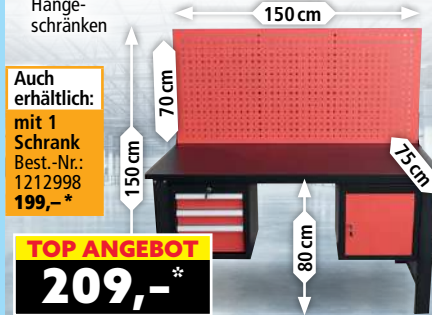

Auch erhältlich:
mit 1 Schrank Best.-Nr.: 1212998 **199,-***

TOP ANGEBOT
209,-*

TECH-CRAFT 2 in 1 Transportkarre
Best.-Nr.: 1212974 • Mit Trittleiter 2 Stufen • Belastbarkeit Leiter: 150 kg / Karre: 100 kg