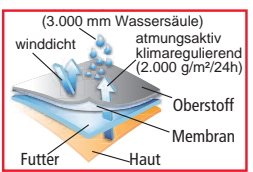

Asphalt

TERRAX Sicherheitsschuhe S1P für Herren

• Atmungsaktives Mesh-Material und Innenfutter • Durchtrittssicher

- Antistatisch • Kraftstoffbeständige Sohle
- Sicherheitsklasse S1P, geprüft nach EN ISO 20345:2022 + AMD.1:2024
- Rutschhemmend
- Größen 42 – 45

44% billiger

UVP 49,99

27,99*

24 Andere Ausführungen online