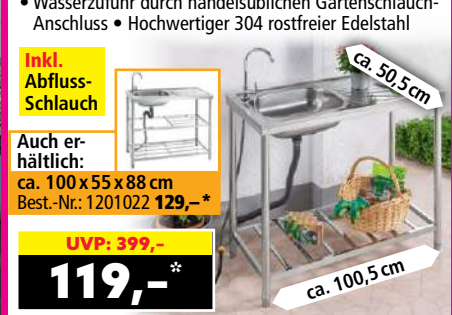

Inkl. Abflussschlauch

Auch erhältlich:
ca. 100x55x88 cm Best.-Nr.: 1201022 **129,-***

UVP: 399,-
119,-*

Solax-Sunshine Komfort-Sonnenliege mit Polsterung, ca. 203x67,5x48 cm Best.-Nr.: 1152638