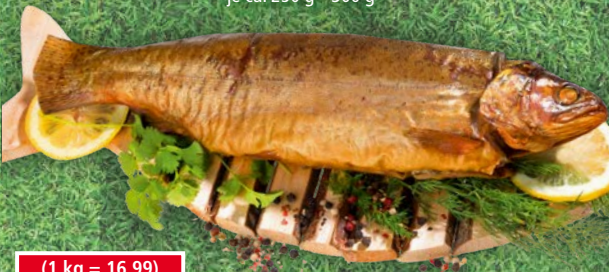

Geräucherte Forelle

traditionell heißgeräuchert
Ware einzeln ausgepreist, je ca. 250 g – 300 g

(1 kg = 16,99)
z. B. 250 g
4,25*

Lat. Bezeichnung	Oncorhynchus mykiss
Fangmethode	Süßwasser-Aquakultur in Kreislaufanlagen