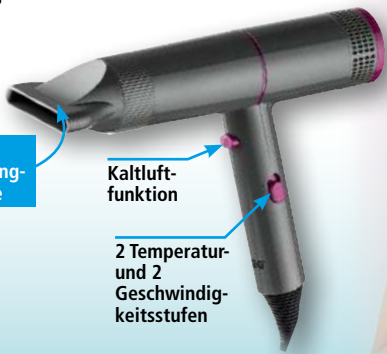

SEG Haartrockner mit Stylingdüse

HD 2853
• Leistung 1200 – 1400W
• Überhitzungsschutz
• Kabellänge ca. 1,8m

NEU

60% billiger

Inkl. Styling-Düse

Kaltluftfunktion

2 Temperatur- und 2 Geschwindigkeitsstufen

9,99*

SANTOSINI Mikrofaser-Badteppich „Luxus Soft“

ca. 60x100 cm oder **2er-Set** WC-Vorleger ca. 50x75 cm + WC-Deckelbezug ca. 50x47 cm
• 100% Polyester • Besonders weicher Tritt je Ausführung

NEUE Farben

Salbei

12,99*

badkomfort Wasserspar-Handbrause

• Bis zu 5 verschiedene Strahlarten
• 1/2" Anschluss
• Mit Antikalk-Noppen
• **Inkl. Wandhalter und Wasserspardichtung**
• 3 Jahre Garantie je Ausführung

Bis zu 50% Wassereinsparung!

8,99*

24 Andere Ausführungen online