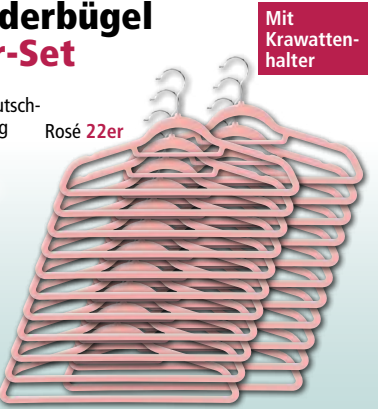

**16,99\***

Auch online

**Kleiderbügel 22er-Set**

- je ca. 45 x 23 cm
- Aus Kunststoff • Mit rutschhemmender Beflockung

Steingrau 22er

**22er-Set**  
**8,99\***

Mit Krawattenhalter

**Lifetex Türmatte**

- in 3 Größen • 100% Polypropylen
- Rutschfeste Rückseite
- Pflegeleicht und strapazierfähig

Erhältlich in: Silbergrau Anthrazit

ca. 40 x 60 cm  
**4,99\***

ca. 50 x 70 cm  
**8,99\***

ca. 60 x 60 cm  
**10,99\***