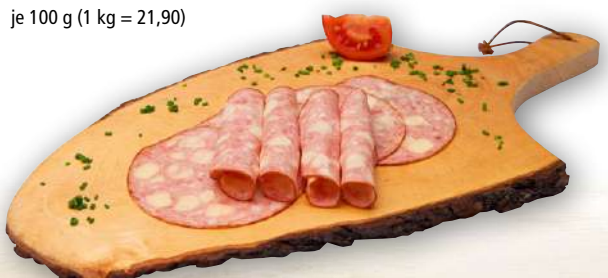

Käswurst

je 100 g (1 kg = 21,90)

2,19

Qualität aus Österreich

Im Kühlregal: