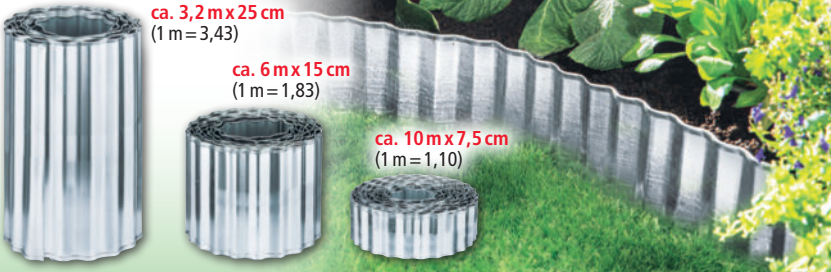

**7,99\***

Ideal für komfortables Arbeiten auf den Knien

**Rasenkantenband**

- verzinkt, mit geböckelter Kante
- Besonders flache Welle • Besonders stabil
- Ideal auch bei der Verwendung von Rasentrimmern • Blechstärke 0,3 mm
- je Ausführung

**10,99\***

- Ideale Beetumrandung

**Outdoor-Reinigungshelfer**

- je Ausführung
- Outdoorbesen • Gesamtlänge ca. 135 cm
- Besen • Gesamtlänge ca. 136 cm • Mit FSC®-zertifiziertem Holz (FSC® N001587)
- Schrubber • Gesamtlänge ca. 120 cm • Mit FSC®-zertifiziertem Holz (FSC® N001587)
- Kehrgarnitur 2-tlg. • Mit FSC®-zertifiziertem Holz (FSC® N001587)
- Garten-/Straßenbesen mit Holzstiel • Mit FSC®-zertifiziertem Holz (FSC® N001587) • Gesamtlänge ca. 143 cm