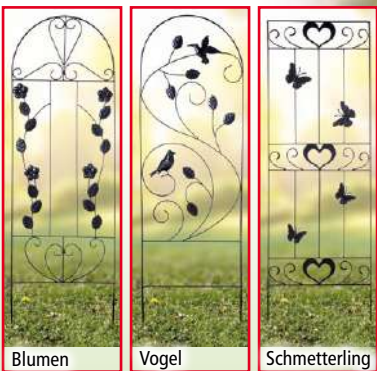

Blumen

Vogel

Schmetterling

Antik-Blumen-Umrandung 4er-Set

• Gusseisen in rustikaler Optik • Größe je Element ca. 26x2x27 cm oder ca. 26x1x27 cm
3 Jahre Garantie