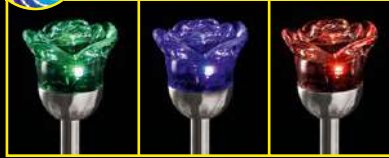

LED-Solar-Gartenstecker „Rose“

- Robustes Metall mit Kunststoff
- **Mit warmweißer oder RGB-LED**
- Ø ca. 8 x 36 cm
- 3 Jahre Garantie je Ausführung

Höhe ca. 36 cm

Mit Farbwechsel

4,99*

Andere Ausführungen online

Warmweiß

LED-Solar-Licht Schnecke/Schildkröte

- Aus Polyresin in hochwertiger Holzoptik
- LED-Lichtstreifen in Warmweiß
- Dämmerungssensor je Ausführung

50% billiger

UVP 19,99
9,99*

Andere Ausführungen online