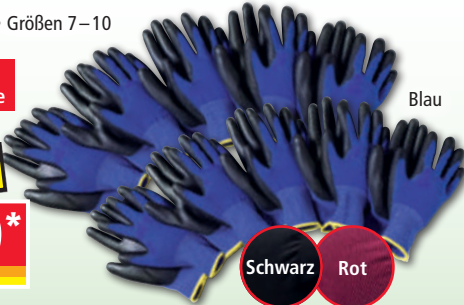

PowerGarden Multifunktionshandschuhe

10 Paar • Größen 7-10

Beschichtete Handinnenfläche

10 Paar
9,99*

Schwarz Rot

PowerGarden Pflanzgefäße „Florenz“

• UV-stabilisiert für den Einsatz im Außenbereich
• In hochwertiger Rillenoptik
• Teilweise inkl. Wasserablass-Stopfen und Pflanzeinsatz mit Griffen
3 Jahre Garantie

Auch online