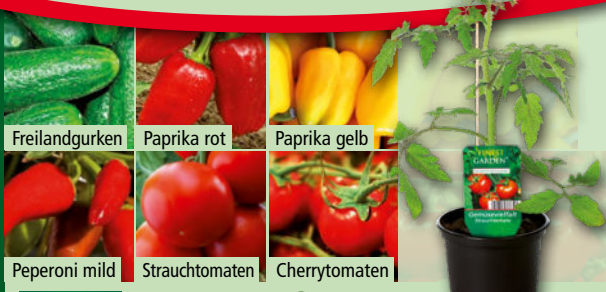

Lebensmittel-Diskonter

Ampelpflanzen blühend
 • mit ca. 25–45 cm langen Ranken • in verschiedenen Farben
 • in den Sorten z. B.: Fuchsien hängend, Geranien hängend, Hängepetunien, Verbenen, Sanvitalia, Scaevola oder Lobelia
 • im weißen 25-cm-Ampelpotf je Pflanze

6,49*

Salatpflanzen
 im 12er Tray in den Sorten z. B.: Kopfsalat grün, Eissalat grün oder rot, Lollo Rosso oder Lollo Bionda oder Eichblatt grün oder rot je 12er Tray

1,99*
12er TRAY

Gemüsepflanze
 „Sorgt für gute Ernte aus dem eigenen Garten“
 • in den Sorten z. B.: Paprika rot oder gelb, Peperoni mild, Freilandgurken, Strauch- oder Cherrytomaten • Höhe sortenbedingt ca. 20–30 cm inkl. 12-cm-Kulturtopf je Pflanze